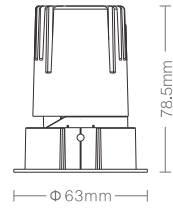

防眩椭圆孔天花灯(Ø55)

*可选配件

产品特性

灯具颜色: 金属灰+白色面板
 主体材质: 压铸铝
 光学系统: 透镜+面板
 灯具外观: 金属质感
 投射方向: 垂直0~30°、水平0~355°
 防护等级: IP20 可选配IP44防水组件
 环境温度: -20°~40°
 重量: 131g

产品规格

开孔尺寸: Ø55mm
 功率: 10W
 光束角度: 15°、24°、36°
 天花厚度: 2mm~25mm
 安装方式: 嵌入式
 吊顶空间: 大于100mm
 防眩角度: 40°