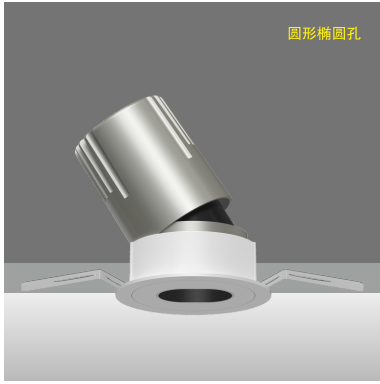

防眩椭圆孔天花灯(Ø55)

*可选配件

产品特性

灯具颜色: 金属灰+白色面板
 主体材质: 压铸铝
 光学系统: 透镜+面板
 灯具外观: 金属质感
 投射方向: 垂直0~30°、水平0~355°
 防护等级: IP20 可选配IP44防水组件
 环境温度: -20°~40°
 重量: 131g

产品规格

开孔尺寸: Ø55mm
 功率: 10W
 光束角度: 15°、24°、36°
 天花厚度: 2mm~25mm
 安装方式: 嵌入式
 吊顶空间: 大于100mm
 防眩角度: 40°

输入电压: 220~240V~50Hz
 输入电流: 45mA
 显指: Ra92
 色温: 2700K、3000K、3500K、4000K
 光通量: 525lm、547lm、586lm、674lm (15°)
 584lm、609lm、651lm、676lm (24°)
 622lm、648lm、693lm、719lm (36°)

以下可调光款为可控硅调光; 0~10V调光:T改为M

2700K		3000K		3500K		4000K	
TFSF2055W10-TB2715		TFSF2055W10-TB3015		TFSF2055W10-TB3515		TFSF2055W10-TB4015	
TFSF2055W10-NB2715		TFSF2055W10-NB3015		TFSF2055W10-NB3515		TFSF2055W10-NB4015	
h(m)	D(cm)	average (lx)	center (lx)	h(m)	D(cm)	average (lx)	center (lx)
1.0	29	3290	4724	1.0	29	3428	4920
2.0	57	823	1181	2.0	57	857	1230
3.0	86	366	525	3.0	86	381	547
4.0	114	206	295	4.0	114	214	308