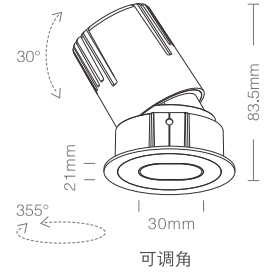

防眩椭圆孔天花灯(Ø55)

*可选配件

产品特性

灯具颜色: 金属灰+白色面板
 主体材质: 压铸铝
 光学系统: 透镜+面板
 灯具外观: 金属质感
 投射方向: 垂直0~30°、水平0~355°
 防护等级: IP20 可选配IP44防水组件
 环境温度: -20°~40°
 重量: 131g

产品规格

开孔尺寸: Ø55mm
 功率: 10W
 光束角度: 15°、24°、36°
 天花厚度: 2mm~25mm
 安装方式: 嵌入式
 吊顶空间: 大于100mm
 防眩角度: 40°