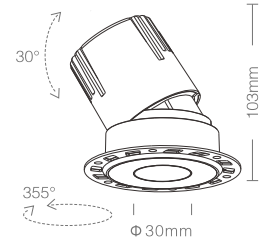

圆形圆孔

柔光片

防眩网

\*可选配件

Ø 75mm

Φ 100mm

可调角

## 产品特性

- 灯具颜色: 金属灰+白色面板
- 主体材质: 压铸铝
- 光学系统: 透镜+面板
- 灯具外观: 金属质感
- 投射方向: 垂直0~30°、水平0~355°
- 防护等级: IP20 可选配IP44防水组件
- 环境温度: -20°~40°
- 重量: 278g

## 产品规格

- 开孔尺寸: Ø 75mm
- 功率: 15W
- 光束角度: 15°、24°、36°
- 天花厚度: 2mm-25mm
- 安装方式: 嵌入式
- 吊顶空间: 大于115mm
- 防眩角度: 40°
- 输入电压: 220-240V~50Hz
- 输入电流: 70mA
- 显指: Ra92
- 色温: 2700K、3000K、3500K、4000K
- 光通量: 796lm、829lm、887lm、943lm (15°)  
891lm、928lm、993lm、1030lm (24°)  
950lm、989lm、1058lm、1098lm (36°)