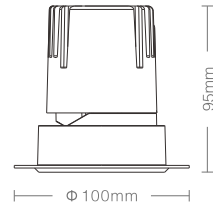

圆形圆孔

柔光片

防眩网

\*可选配件

Ø 75mm

Φ 100mm

可调角

## 产品特性

- 灯具颜色: 金属灰+白色面板
- 主体材质: 压铸铝
- 光学系统: 透镜+面板
- 灯具外观: 金属质感
- 投射方向: 垂直0~30°、水平0~355°
- 防护等级: IP20 可选配IP44防水组件
- 环境温度: -20°~40°
- 重量: 278g

## 产品规格

- 开孔尺寸: Ø 75mm
- 功率: 15W
- 光束角度: 15°、24°、36°
- 天花厚度: 2mm-25mm
- 安装方式: 嵌入式
- 吊顶空间: 大于115mm
- 防眩角度: 40°
- 输入电压: 220-240V~50Hz
- 输入电流: 70mA
- 显指: Ra92
- 色温: 2700K、3000K、3500K、4000K
- 光通量: 796lm、829lm、887lm、943lm (15°)  
891lm、928lm、993lm、1030lm (24°)  
950lm、989lm、1058lm、1098lm (36°)