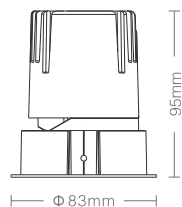

## 产品特性

- 灯具颜色: 金属灰+白色面板
- 主体材质: 压铸铝
- 光学系统: 透镜+面板
- 灯具外观: 金属质感
- 投射方向: 垂直0~30°、水平0~355°
- 防护等级: IP20 可选配IP44防水组件
- 环境温度: -20°~40°
- 重量: 282g

## 产品规格

- 开孔尺寸: Ø75mm
- 功率: 10W
- 光束角度: 15° 24° 36°
- 天花厚度: 2mm~25mm
- 安装方式: 嵌入式
- 吊顶空间: 大于115mm
- 防眩角度: 40°
- 输入电压: 220~240V~50Hz
- 输入电流: 45mA
- 显指: Ra92
- 色温: 2700K、3000K、3500K、4000K
- 光通量: 525lm、547lm、586lm、674lm (15°)  
584lm、609lm、651lm、676lm (24°)  
622lm、648lm、693lm、719lm (36°)