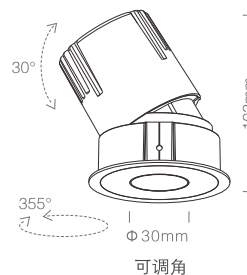

## 产品特性

- 灯具颜色: 金属灰+白色面板
- 主体材质: 压铸铝
- 光学系统: 透镜+面板
- 灯具外观: 金属质感
- 投射方向: 垂直0~30°、水平0~355°
- 防护等级: IP20 可选配IP44防水组件
- 环境温度: -20°~40°
- 重量: 282g

## 产品规格

- 开孔尺寸: Ø75mm
- 功率: 10W
- 光束角度: 15° 24° 36°
- 天花厚度: 2mm~25mm
- 安装方式: 嵌入式
- 吊顶空间: 大于115mm
- 防眩角度: 40°
- 输入电压: 220~240V~50Hz
- 输入电流: 45mA
- 显指: Ra92
- 色温: 2700K、3000K、3500K、4000K
- 光通量: 525lm、547lm、586lm、674lm (15°)  
584lm、609lm、651lm、676lm (24°)  
622lm、648lm、693lm、719lm (36°)