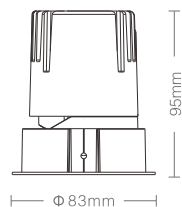

柔光片

防眩网

*可选配件

产品特性

- 灯具颜色: 金属灰+白色面板
- 主体材质: 压铸铝
- 光学系统: 透镜+面板
- 灯具外观: 金属质感
- 投射方向: 垂直0~30°、水平0~355°
- 防护等级: IP20 可选配IP44防水组件
- 环境温度: -20°~40°
- 重量: 281g

产品规格

- 开孔尺寸: Ø75mm
- 功率: 10W
- 光束角度: 15° 24° 36°
- 天花厚度: 2mm~25mm
- 安装方式: 嵌入式
- 吊顶空间: 大于115mm
- 防眩角度: 40°
- 输入电压: 220~240V~50Hz
- 输入电流: 45mA
- 显指: Ra92
- 色温: 2700K、3000K、3500K、4000K
- 光通量: 525lm、547lm、586lm、674lm (15°)
584lm、609lm、651lm、676lm (24°)
622lm、648lm、693lm、719lm (36°)