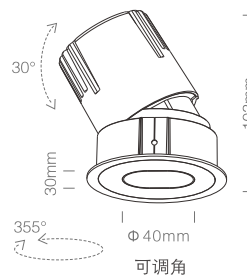

柔光片

防眩网

*可选配件

产品特性

- 灯具颜色: 金属灰+白色面板
- 主体材质: 压铸铝
- 光学系统: 透镜+面板
- 灯具外观: 金属质感
- 投射方向: 垂直0~30°、水平0~355°
- 防护等级: IP20 可选配IP44防水组件
- 环境温度: -20°~40°
- 重量: 281g

产品规格

- 开孔尺寸: Ø75mm
- 功率: 10W
- 光束角度: 15° 24° 36°
- 天花厚度: 2mm~25mm
- 安装方式: 嵌入式
- 吊顶空间: 大于115mm
- 防眩角度: 40°
- 输入电压: 220~240V~50Hz
- 输入电流: 45mA
- 显指: Ra92
- 色温: 2700K、3000K、3500K、4000K
- 光通量: 525lm、547lm、586lm、674lm (15°)
584lm、609lm、651lm、676lm (24°)
622lm、648lm、693lm、719lm (36°)

以下可调光款为可控硅调光; 0~10V调光:T改为M

2700K		3000K		3500K		4000K	
TFSF2075W10-TB2715		TFSF2075W10-TB3015		TFSF2075W10-TB3515		TFSF2075W10-TB4015	
TFSF2075W10-NB2715		TFSF2075W10-NB3015		TFSF2075W10-NB3515		TFSF2075W10-NB4015	
h(m)	D(cm)	average (lx)	center (lx)	h(m)	D(cm)	average (lx)	center (lx)
1.0	29	3290	4724	1.0	29	3428	4920
2.0	57	823	1181	2.0	57	857	1230
3.0	86	366	525	3.0	86	381	547
4.0	114	206	295	4.0	114	214	308