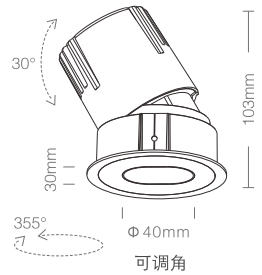

# 防眩椭圆孔天花灯(Ø75)

圆形椭圆孔

\*可选配件

## 产品特性

- 灯具颜色: 金属灰+白色面板
- 主体材质: 压铸铝
- 光学系统: 透镜+面板
- 灯具外观: 金属质感
- 投射方向: 垂直0~30°、水平0~35°
- 防护等级: IP20 可选配IP44防水组件
- 环境温度: -20°~40°
- 重量: 281g

## 产品规格

- 开孔尺寸: Ø75mm
- 功率: 7W
- 光束角度: 15° 24° 36°
- 天花厚度: 2mm~25mm
- 安装方式: 嵌入式
- 吊顶空间: 大于115mm
- 防眩角度: 40°
- 输入电压: 220~240V~50Hz
- 输入电流: 33mA
- 显指: Ra92
- 色温: 2700K、3000K、3500K、4000K
- 光通量: 406lm、423lm、452lm、469lm (15°)  
449lm、468lm、501lm、519lm (24°)  
480lm、500lm、536lm、556lm (36°)