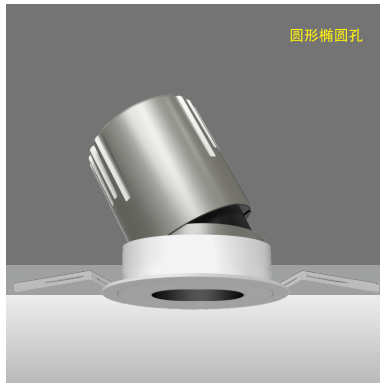

# 防眩椭圆孔天花灯(Ø75)

圆形椭圆孔

\*可选配件

## 产品特性

- 灯具颜色: 金属灰+白色面板
- 主体材质: 压铸铝
- 光学系统: 透镜+面板
- 灯具外观: 金属质感
- 投射方向: 垂直0~30°、水平0~35°
- 防护等级: IP20 可选配IP44防水组件
- 环境温度: -20°~40°
- 重量: 281g

## 产品规格

- 开孔尺寸: Ø75mm
- 功率: 7W
- 光束角度: 15° 24° 36°
- 天花厚度: 2mm~25mm
- 安装方式: 嵌入式
- 吊顶空间: 大于115mm
- 防眩角度: 40°
- 输入电压: 220~240V~50Hz
- 输入电流: 33mA
- 显指: Ra92
- 色温: 2700K、3000K、3500K、4000K
- 光通量: 406lm、423lm、452lm、469lm (15°)  
449lm、468lm、501lm、519lm (24°)  
480lm、500lm、536lm、556lm (36°)