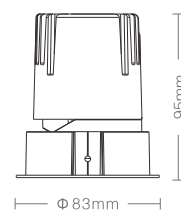

## 产品特性

- 灯具颜色: 金属灰+白色面板
- 主体材质: 压铸铝
- 光学系统: 透镜+面板
- 灯具外观: 金属质感
- 投射方向: 垂直0~30°、水平0~35°
- 防护等级: IP20 可选配IP44防水组件
- 环境温度: -20°~40°
- 重量: 281g

## 产品规格

- 开孔尺寸: Ø75mm
- 功率: 7W
- 光束角度: 15° 24° 36°
- 天花厚度: 2mm~25mm
- 安装方式: 嵌入式
- 吊顶空间: 大于115mm
- 防眩角度: 40°
- 输入电压: 220~240V~50Hz
- 输入电流: 33mA
- 显指: Ra92
- 色温: 2700K、3000K、3500K、4000K
- 光通量: 406lm、423lm、452lm、469lm (15°)  
449lm、468lm、501lm、519lm (24°)  
480lm、500lm、536lm、556lm (36°)